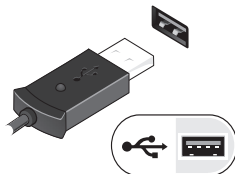

ПРИМЕЧАНИЕ. Некоторые устройства могут не входить в комплект поставки (если они не заказаны).

1

Подсоедините адаптер переменного тока к соответствующему разъему на портативном компьютере и к электросети.

2

Подсоедините сетевой кабель (дополнительно).

3

Подключите устройства USB, например, мышь или клавиатуру (дополнительно).

4

Откройте крышку дисплея и нажмите кнопку питания, чтобы включить компьютер.

ПРИМЕЧАНИЕ. Рекомендуется включить и выключить компьютер по крайней мере один раз перед установкой любых плат или подключением компьютера к стыковочному устройству или другому внешнему устройству, например принтеру.