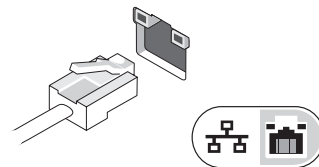

ПРИМЕЧАНИЕ. Некоторые устройства могут не входить в комплект поставки (если они не заказаны).

1

Подсоедините адаптер переменного тока к соответствующему разъему на портативном компьютере и к электросети.

2

Подсоедините сетевой кабель (дополнительно).

3

Подключите устройства USB, например, мышь или клавиатуру (дополнительно).

4

Откройте крышку дисплея и нажмите кнопку питания, чтобы включить компьютер.

ПРИМЕЧАНИЕ. Рекомендуется включить и выключить компьютер по крайней мере один раз перед установкой любых плат или подключением компьютера к стыковочному устройству или другому внешнему устройству, например принтеру.