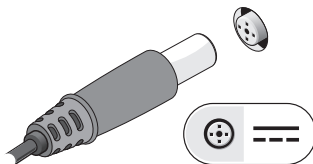

Быстрая настройка

ВНИМАНИЕ! Перед тем как приступить к выполнению операций данного раздела, прочитайте указания по технике безопасности, прилагаемые к компьютеру. Дополнительные рекомендации см. по адресу www.dell.com/regulatory_compliance.

ВНИМАНИЕ! Адаптер переменного тока работает с электрическими розетками, используемыми во всем мире. Тем не менее в разных странах используются разные разъемы электропитания и сетевые фильтры. Использование несовместимого кабеля, а также неправильное подключение кабеля к удлинителю или электросети может привести к повреждению оборудования или пожару.

ПРЕДУПРЕЖДЕНИЕ. При отсоединении кабеля адаптера переменного тока от компьютера возьмитесь за разъем кабеля адаптера, а не за сам кабель, и извлеките его уверенно, но осторожно, чтобы не повредить кабель. При сматывании кабеля адаптера во избежание повреждения убедитесь, что кабель не касается углов адаптера переменного тока.

ПРИМЕЧАНИЕ. Некоторые устройства могут не входить в комплект поставки (если они не заказаны).

1

Подсоедините адаптер переменного тока к соответствующему разъему на портативном компьютере и к электросети.