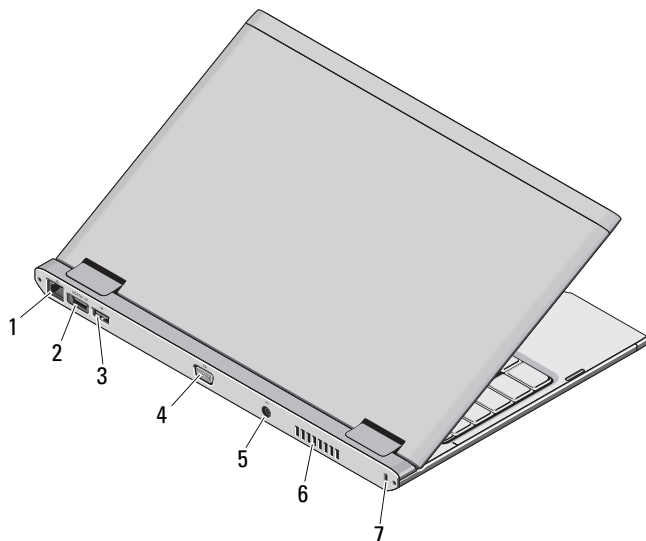

DELL™

Нормативная модель: P08S

Нормативный тип : P08S001

Октябрь 2009 г.

0N3GY3A00

Вид сзади

- 1 сетевой разъем
- 2 разъем eSATA/USB
- 3 разъем USB
- 4 видеоразъем
- 5 разъем адаптера переменного тока
- 6 вентиляционное отверстие
- 7 гнездо защитного кабеля: описание